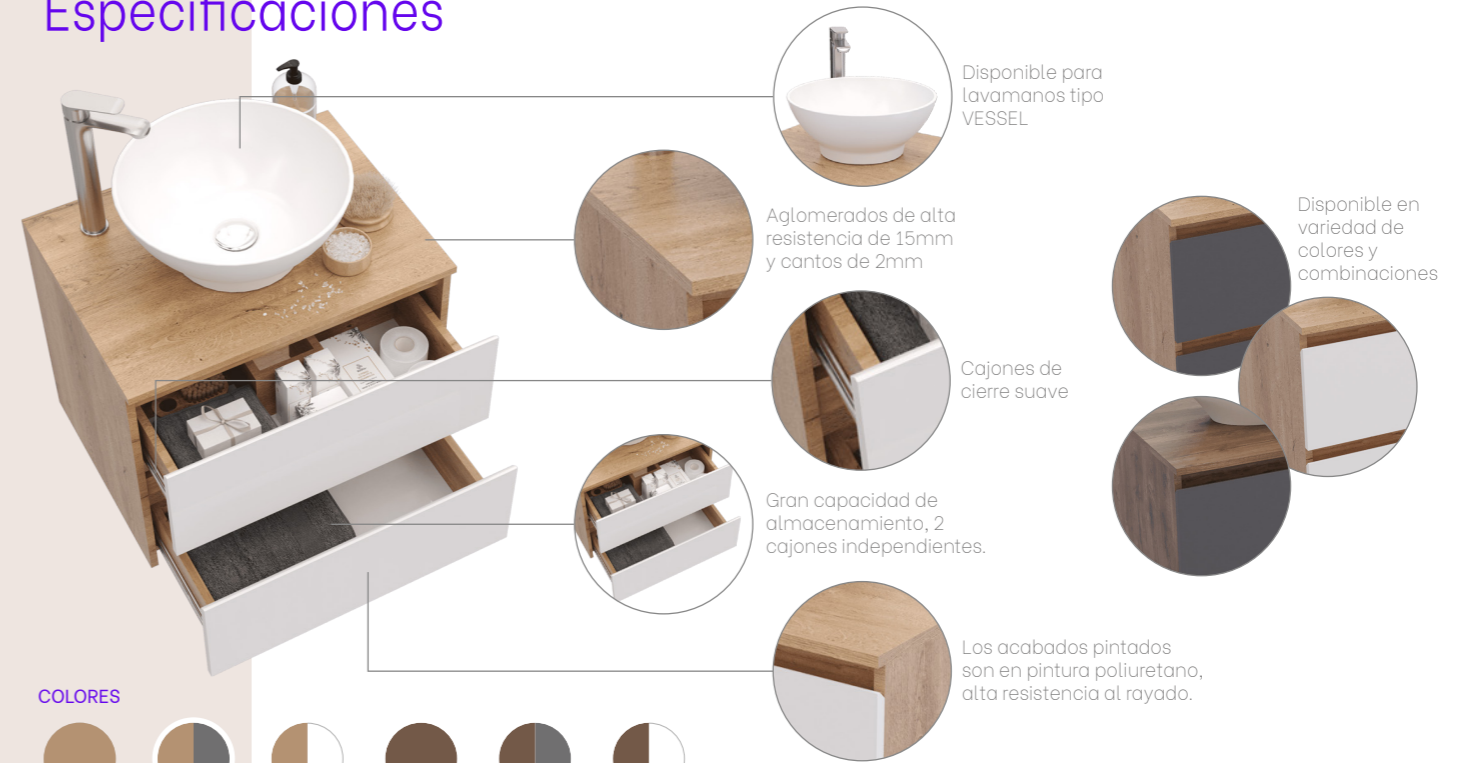

Mueble CAPRI elevado 51 x 46 cm

Ref. sin lavamanos: 1EP31143
Ref. con lavamanos: COORCP10101
Tipo: Para lavamanos ITB

Línea OSTIA

Especificaciones

COLORES

Muebles OSTIA de 61 x 46 cm

Mueble OSTIA elevado 61 x 46 cm

Ref. sin lavamanos: 1EP31138
Color: Duna y blanco
Tipo: Para lavamanos VESSEL

Mueble OSTIA elevado 61 x 46 cm

Ref. sin lavamanos: 1EP31142
Color: Bellota y gris plomo
Tipo: Para lavamanos VESSEL

Mueble OSTIA elevado 61 x 46 cm