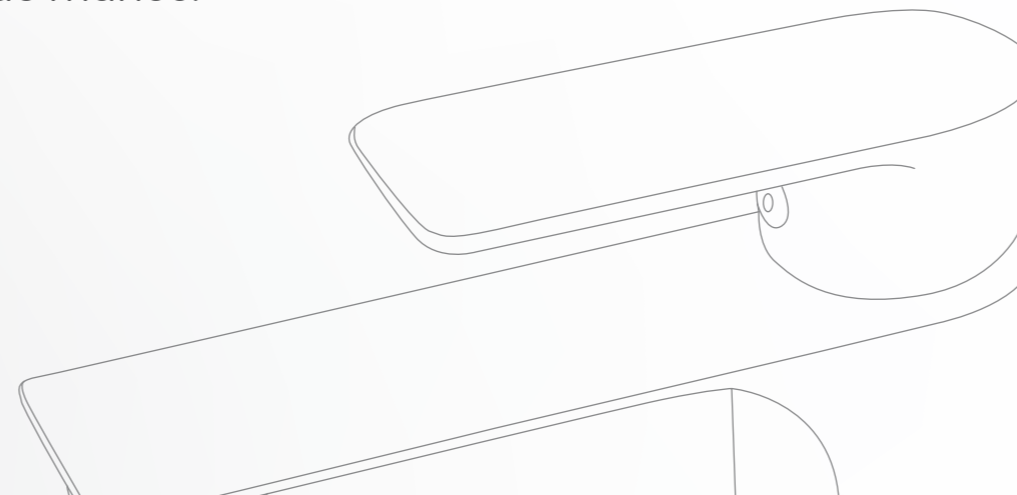

Picos largo e inclinación de aireadores que permiten mayor comodidad en el lavado de manos.

Excelentes acabados, brillantes y mate.

Fácil instalación.

Diseño europeo

Línea MALTA

Grifería lavamanos
monocontrol alta
Ref. GI11067500
Consumo 4,8 lts