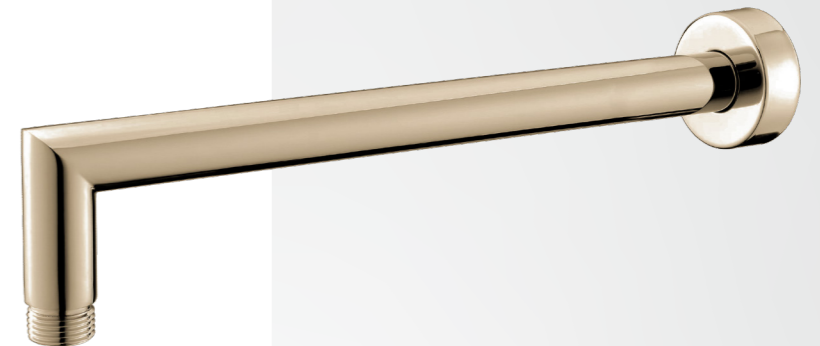

Brazo oro mate recto
longitud 40 cm
Ref. GI34042700