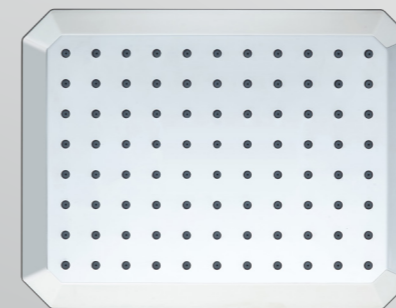

Regadera cuadrada
26cm x 20cm
Ref. GI35047500