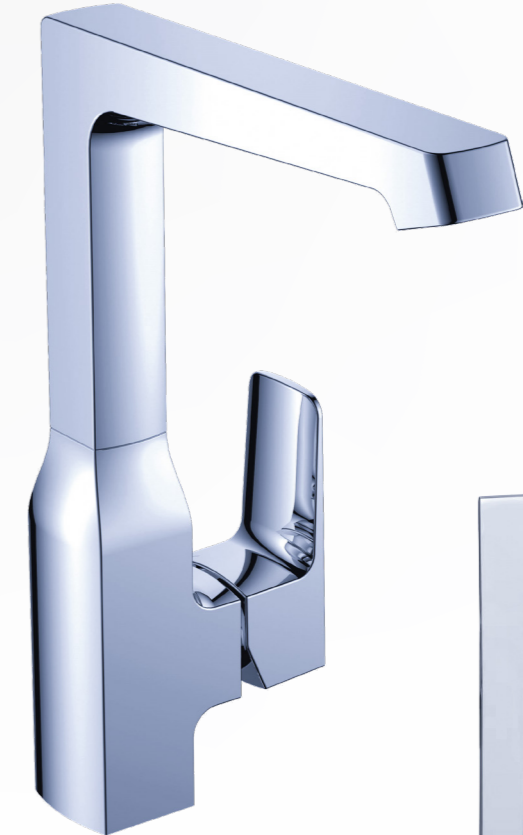

Grifería lavamanos
monocontrol media
Ref. GI12017500

Grifería monocontrol
para cocina
Ref. GI21017500