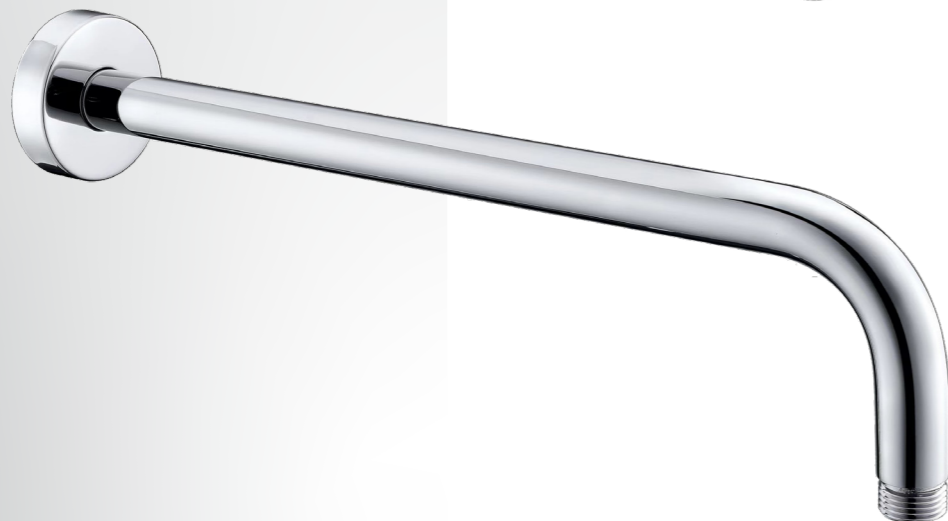

Brazo cromado redondo
longitud 40cm
Ref. GI34037500