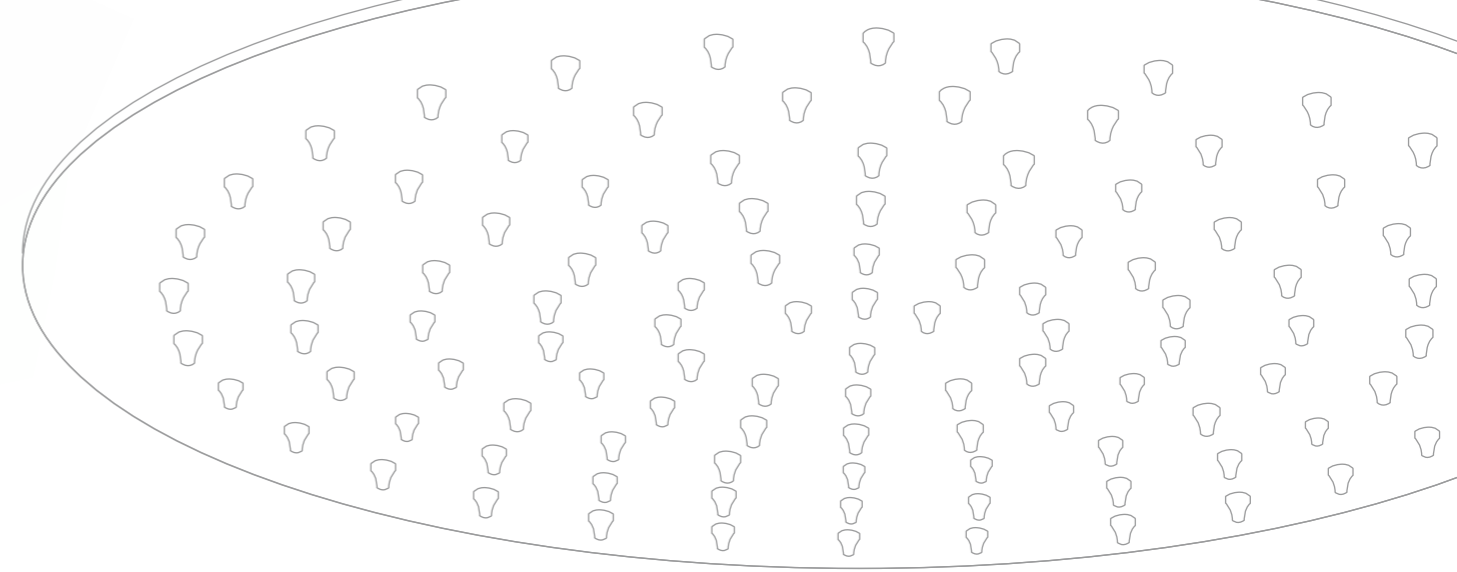

Cómo son las griferías Roma?