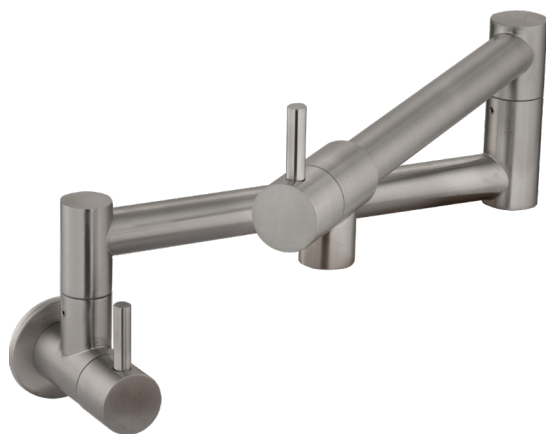

Línea *Pleggo*

GRIFOS AGUA FRÍA

Pared | Plegable

Pleggo

KTL2565N
Satín

KTL2565QH
Gun gray

KTL2565S
Satín

Línea *Malta*