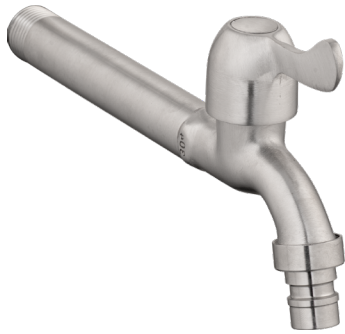

Griferías *Terminales*

Línea *Garten*

GRIFOS AGUA FRÍA

Pared | Terminales

Garten

KTL1402
Cromo

KTL1403
Cromo

KTL1404
Cromo

GRIFOS AGUA FRÍA

Pared | Terminales

Garten

KTL2505S
Satín

KTL2506S
Satín

GRIFOS AGUA FRÍA

Pared | Terminales

Garten